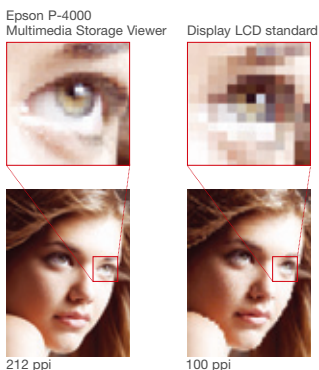

EPSON[®]
EXCEED YOUR VISION

Epson **P-4000**
Multimedia Storage Viewer

Lo strumento essenziale per i fotografi professionisti

Epson P-4000 è il dispositivo di archiviazione e visualizzazione tecnologicamente avanzato per fotografi professionisti e semi-professionisti. La sua capacità di memoria elevata e il display a colori 3,8" con tecnologia Epson Photo Fine vi permettono di visualizzare le immagini in dettaglio.

Riproduzione eccezionale delle immagini

Risoluzione Epson Photo Fine di 212 ppi per una fedele riproduzione dei particolari

Strumento di archiviazione e visualizzazione dei file multimediali - da portare sempre con sé