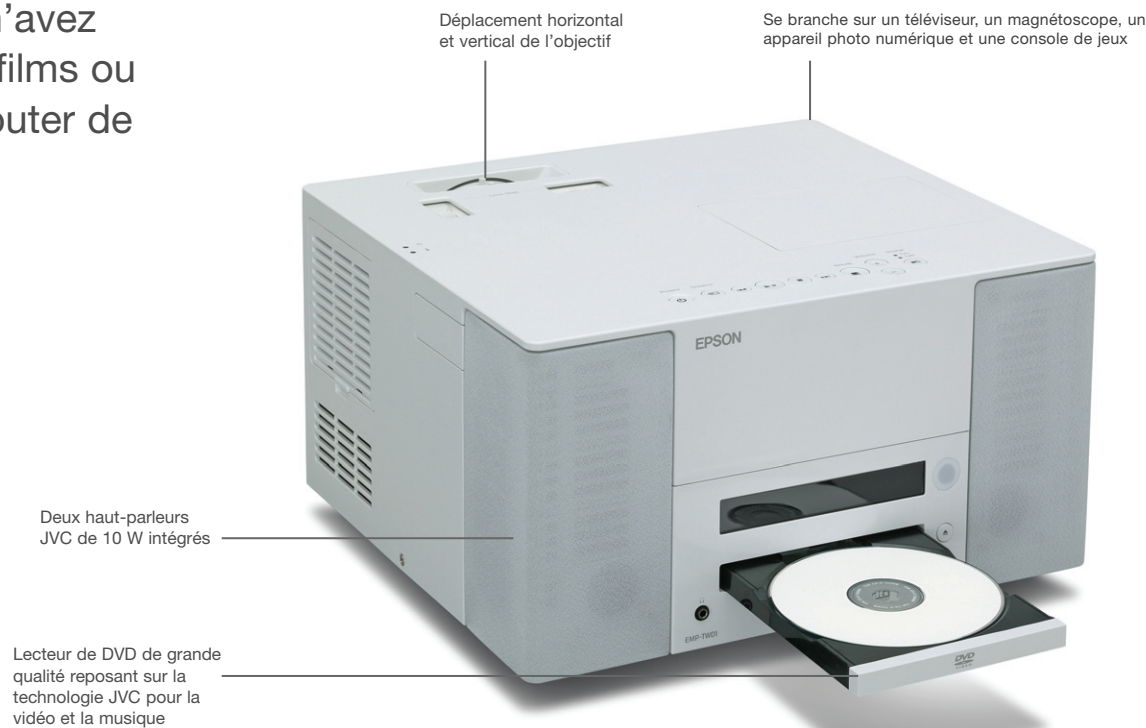

Epson EMP-TWD1