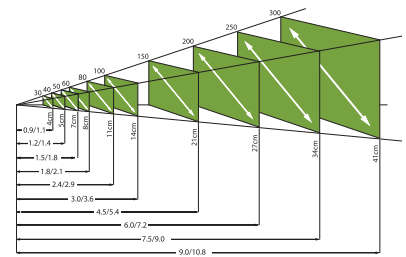

Diagonaalafstand van scherm (inch)

Projectieafstand (groothoek/tele) in meter

E-TORL

EPSON Deutschland GmbH - Vestiging België
Belgicastraat 4 - Keiberg
B-1930 Zaventem
Infoline: 070/350120*
* (0.1735 €/min.)
www.epson.be

EPSON Deutschland GmbH - Vestiging Benelux
Entra 701
NL-1096 EJ Amsterdam
Infoline: 0900-5050808*
* (0.05 €/oproep + 0.15 €/min.)
www.epson.nl

EPSON® is een geregistreerd handelsmerk van SEIKO EPSON® Corporation. Alle overige product- en bedrijfsnamen die in dit document worden vermeld, worden uitsluitend gebruikt voor identificatiedoeleinden en zijn mogelijk handelsmerken of geregistreerde handelsmerken van de respectieve eigenaars. Afgezien van fouten en weglatingen kunnen alle specificaties zonder kennisgeving worden gewijzigd.