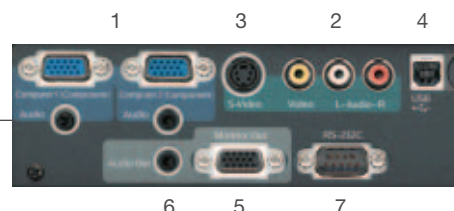

Onmiddellijk uitschakelen

Optische zoom

Achteraan:

1. RGB in voor pc-invoer
2. RCA voor digitale camera
3. S-video voor dvd-lezer
4. USB (B) voor pc-bediening op afstand (met optionele kabel)
5. RGB uit voor externe monitor
6. Audio uit
7. RS-232C voor beheer op afstand