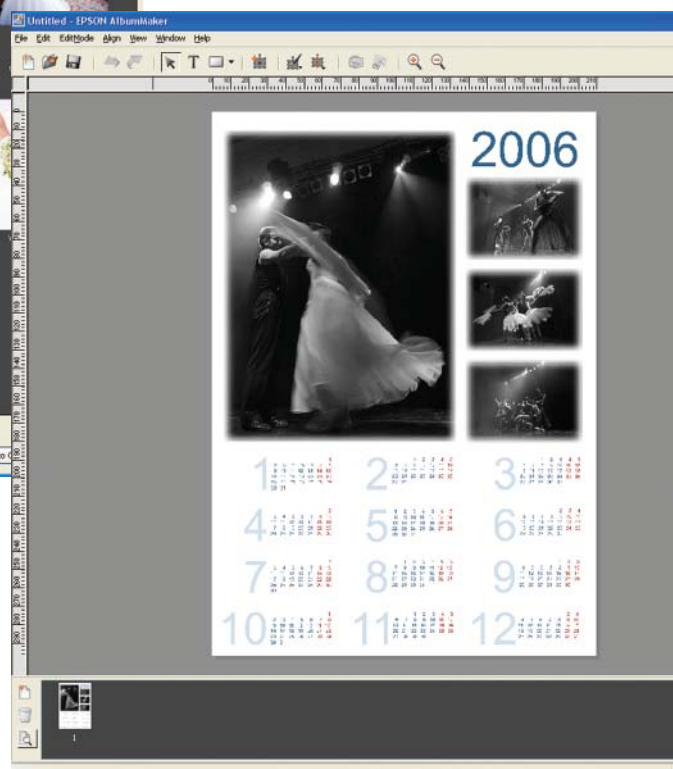

Výběr fotografií.

Seřadíte obrázky do skupin s rychlým přístupem.

Snadné řešení pro tvůrčí prezentaci vaší práce

Aplikace Epson AlbumMaker poskytuje pokročilé funkce prezentace fotografií. Nabízí šablony ideální pro společenské a svatební fotografie i možnost vytvářet vlastní. Aplikace Epson AlbumMaker také nabízí možnost přidat hodnotu i flexibilitu komerční fotografie a uměleckého tisku.

Působivé výsledky s minimálním úsilím

Software se snadno používá a kombinuje jednoduché funkce přetažení s tvůrčí pružností. Systém načte vaše fotografická data a kombinuje je s předem definovanými nebo přizpůsobenými šablonami. Vysoce kvalitní obrázky zaručují špičkové inkoustové tiskárny Epson a speciální systém Epson pro tisk portrétů (Gemini).