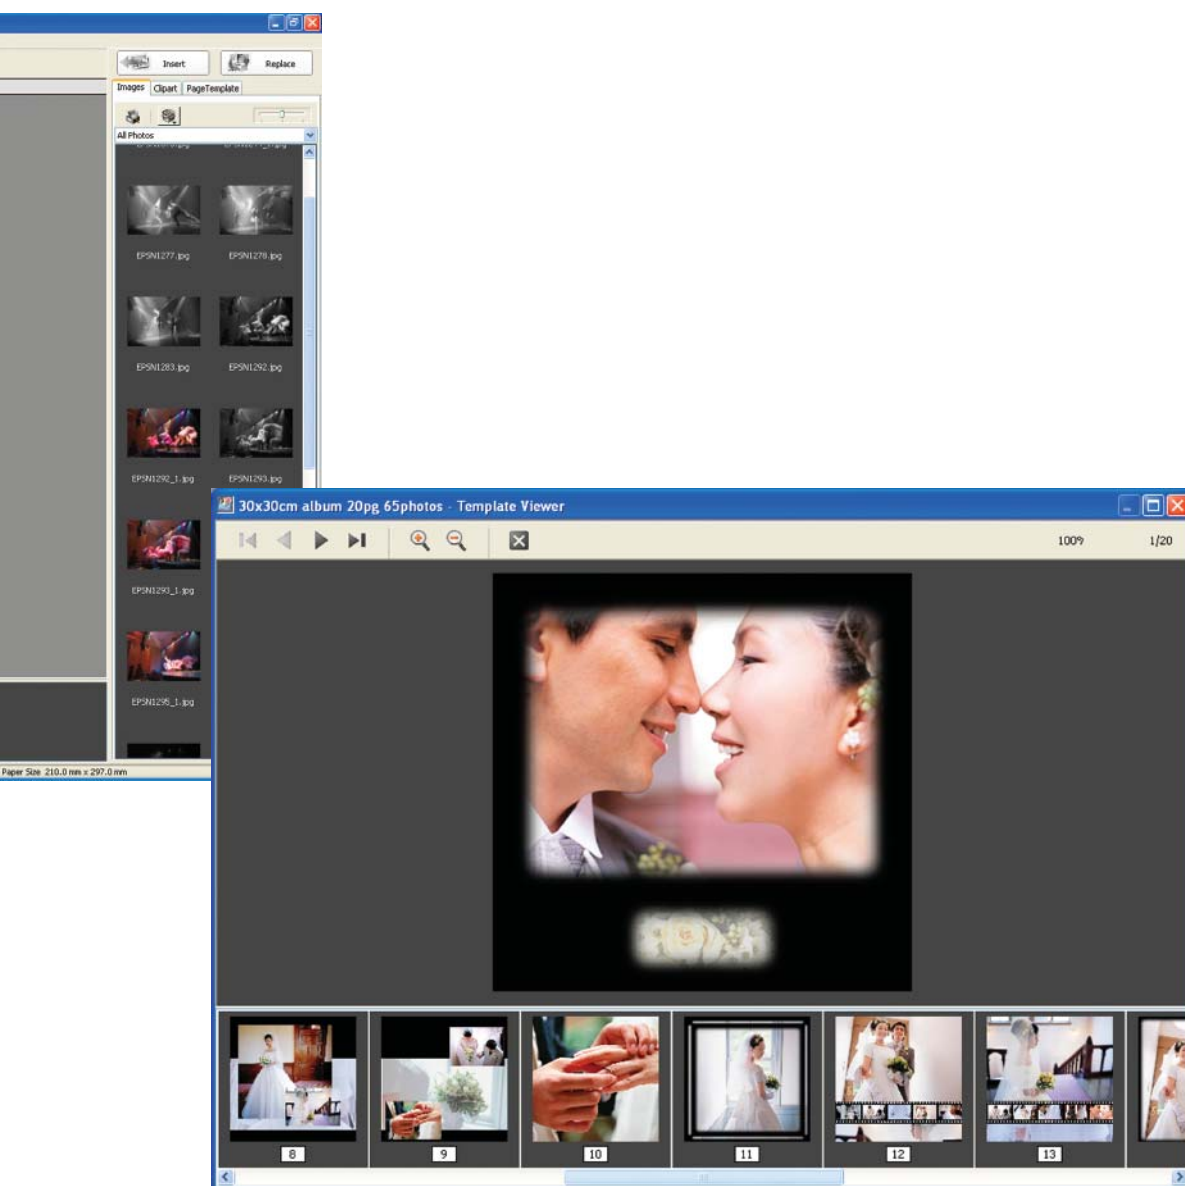

Dokonalá úprava

Uznávané tiskové technologie Epson včetně našeho unikátního inkoustu Epson Ultrachrome K3 mají za výsledek vytváření výjimečných černobílých nebo barevných výtisků se špičkovými tóny pleť, věrností barev a konzistencí. Epson AlbumMaker je dokonalým partnerem pro tiskárny řady Epson Stylus PRO s širokou škálou médií a profesionálním systémem Epson pro tisk portrétů (Gemini).

Pro uživatele s nižší produktivitou, ale požadavkem na profesionální kvalitu, je ideálním vstupem do oblasti profesionálního tisku ve fotografické kvalitě tiskárna Epson Stylus Photo R2400 s aplikací Epson AlbumMaker.

Výhody pro vás a vaše zákazníky

- Vytvořte z fotografií jedinečné prezentační balíčky
- Ideální pro portrétní a svatební fotografie
- Vytvořte vícestránková alba, plakáty a kalendáře
- Pomocí Epson Photo Memory Player vytvořte obrazové ukázky s hudbou na pozadí
- Výkonné nástroje pro úpravy se snadným použitím
- Ovládací prvky se snadnou obsluhou díky funkci přetažení
- Jednoduchá správa barev od vstupu po výstup
- Dokonalý partner pro profesionální tiskárny Epson

Prohlížeč šablon.

Náhled na konečný výsledek.

Epson **AlbumMaker** v2