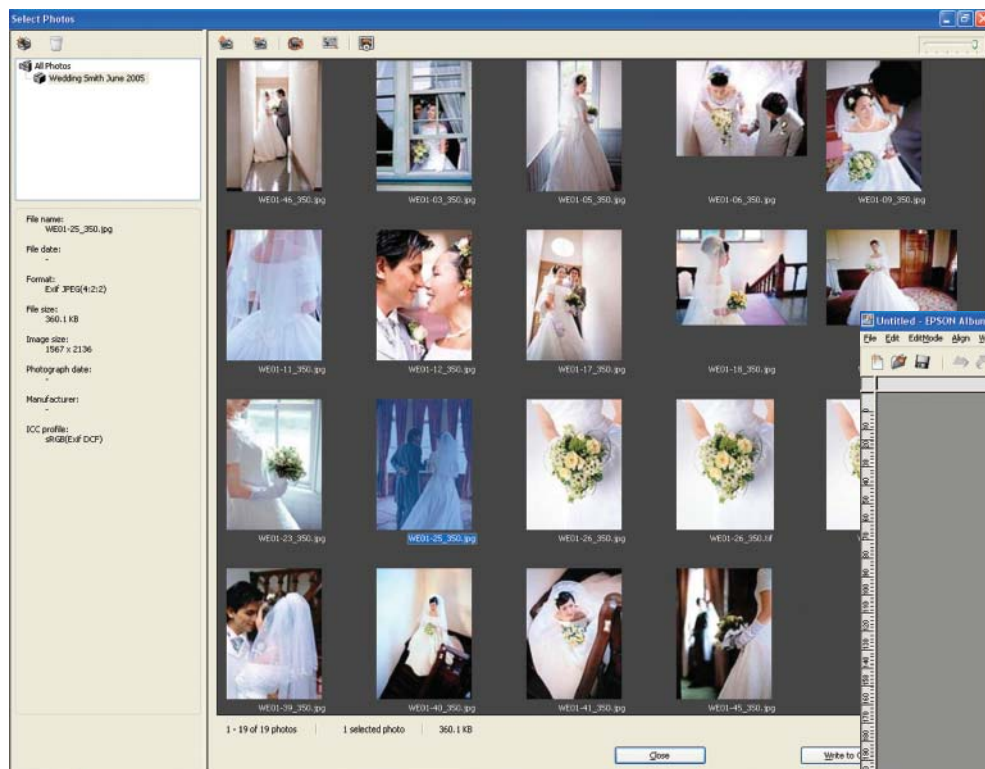

EPSON[®]
EXCEED YOUR VISION

Epson **AlbumMaker** v2

Software se snadnou obsluhou, který vám umožní nabídnout více zákazníkům

Epson AlbumMaker je softwarový balíček, který se snadno obsluhuje a umožňuje přeměnit fotografie na kreativní prezentace pro zákazníky. Můžete vytvářet vícestránková alba, plakáty, kalendáře, obrazové ukázky na CD a mnohem více.

Výběr fotografií.

Seřadíte obrázky do skupin s rychlým přístupem.

Snadné řešení pro tvůrčí prezentaci vaší práce

Aplikace Epson AlbumMaker poskytuje pokročilé funkce prezentace fotografií. Nabízí šablony ideální pro společenské a svatební fotografie i možnost vytvářet vlastní. Aplikace Epson AlbumMaker také nabízí možnost přidat hodnotu i flexibilitu komerční fotografie a uměleckého tisku.

Působivé výsledky s minimálním úsilím

Software se snadno používá a kombinuje jednoduché funkce přetažení s tvůrčí pružností. Systém načte vaše fotografická data a kombinuje je s předem definovanými nebo přizpůsobenými šablonami. Vysoce kvalitní obrázky zaručují špičkové inkoustové tiskárny Epson a speciální systém Epson pro tisk portrétů (Gemini).

Virtuální pracoviště.

Přetáhněte obrázky, změňte rozložení, přidejte stránky, upravte obrázky – vše je k dispozici.

Výkonné funkce editování a práce s obrazem

Nemusíte být digitálními experty, abyste mohli využívat rozsáhlé funkce aplikace Epson AlbumMaker pro editování obrazů. Je snadné otáčet obrázky, oříznout, upravit vyvážení barev, ostrost, jas a kontrast, použít speciální filtry, jako je sépiový tón, černobílý obraz a změkčení a tisk v řadě velikostí a úprav.