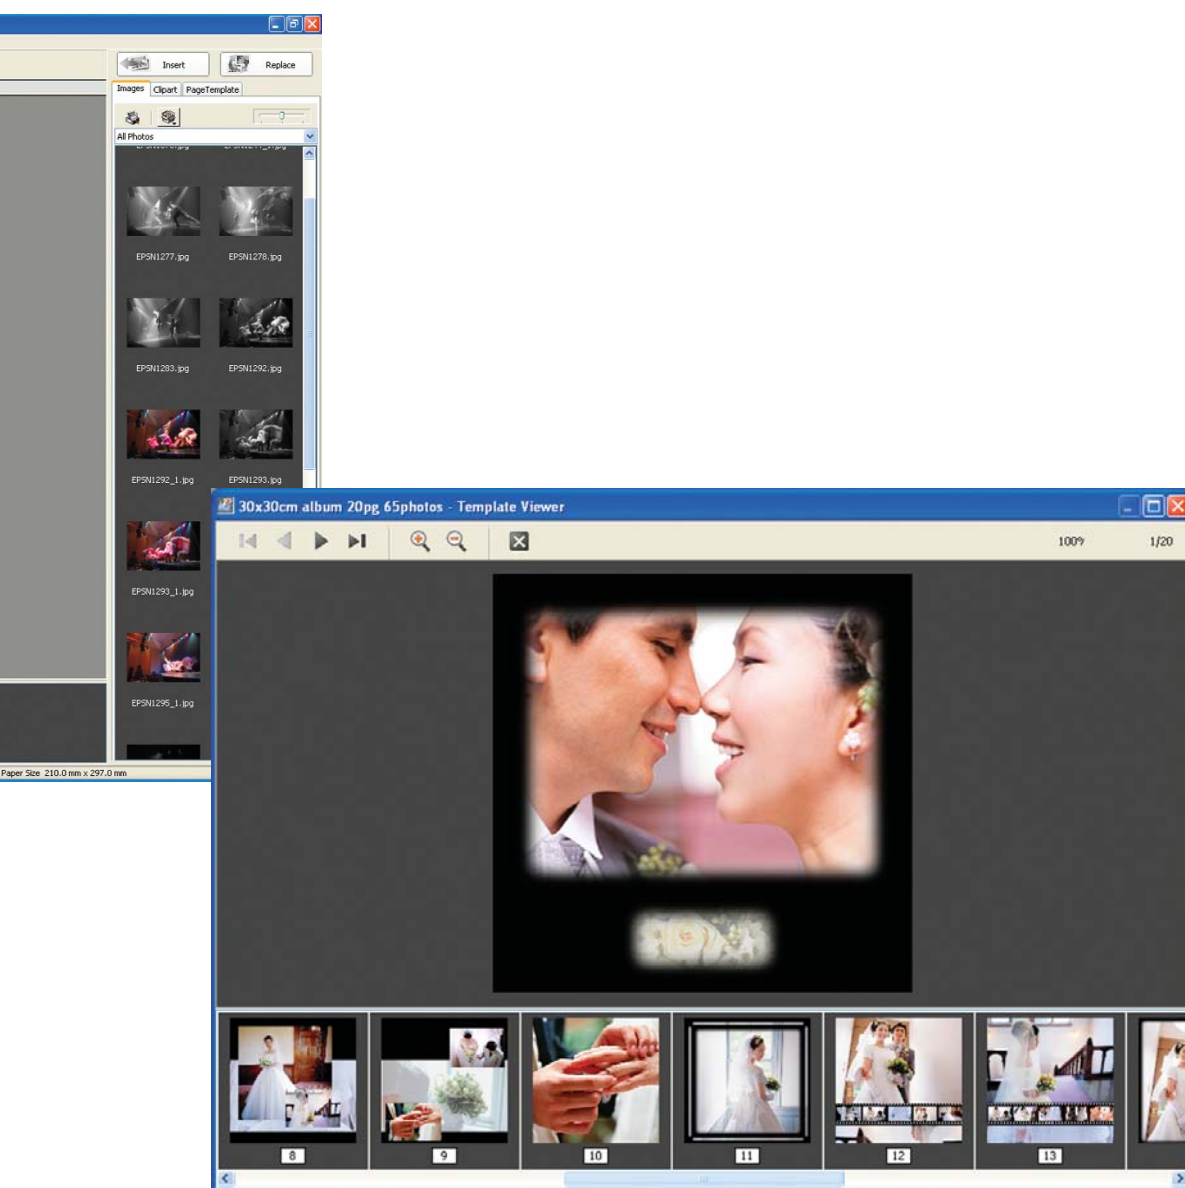

Het ultieme resultaat

De alom geprezen afdruktechnologie van Epson, inclusief onze unieke Epson Ultrachrome K3-inkt, produceert buitengewone zwartwit- en kleurenfoto's met superieure huidtinten en nauwkeurigheid en consistentie van kleuren. Epson AlbumMaker is de ideale metgezel voor de printers uit de serie Epson Stylus PRO met zijn brede scala aan papiersoorten en -formaten en het Epson Professional Portrait Printing System (Gemini).

Voor gebruikers met een lagere productiviteit maar met behoefte aan professionele kwaliteit biedt de Epson Stylus Photo R2400 in combinatie met Epson AlbumMaker een ideale instap in het professioneel afdrucken van foto's.

Voordelen voor u en uw klanten

- Zet foto's om in unieke presentatiepakketten
- Ideaal voor portret- en trouwfoto's
- Maak albums met meerdere pagina's, posters en kalenders
- Maak met Epson Photo Memory Player diavoorstellingen met achtergrondmuziek
- Eenvoudig te gebruiken, krachtige bewerkingssoftware
- Slepen en neerzetten voor een gebruiksvriendelijke bediening
- Eenvoudig kleurenbeheer van invoer tot uitvoer
- De ideale metgezel voor professionele printers van Epson

Sjabloonweergave

Kijk hoe het eindresultaat eruit komt te zien.

Epson **AlbumMaker** v2