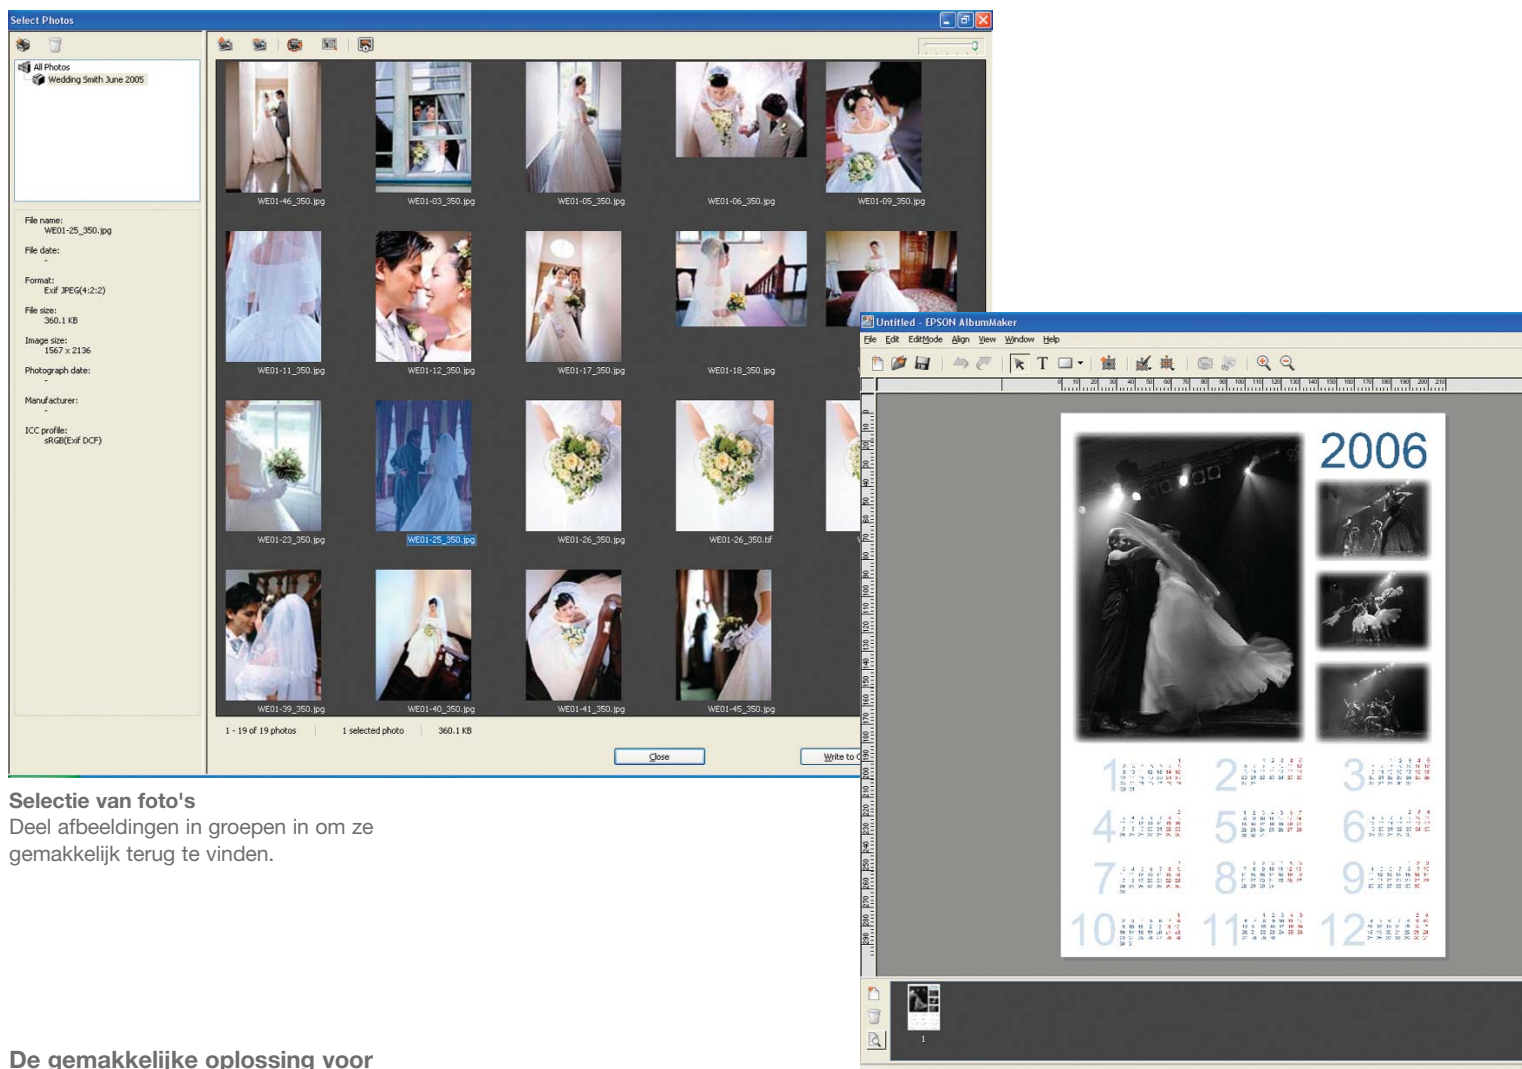

Selectie van foto's

Deel afbeeldingen in groepen in om ze gemakkelijk terug te vinden.

De gemakkelijke oplossing voor creatief presenteren van uw werk

Epson AlbumMaker verschaft u geavanceerde fotopresentatiefuncties, met sjablonen ideaal voor groeps- en trouwfoto's plus de optie om zelf sjablonen te ontwerpen. Epson AlbumMaker heeft ook het potentieel om waarde en flexibiliteit toe te voegen aan commerciële fotografie en fijn drukwerk.

Indrukwekkend resultaat met alle gemak

Deze gebruiksvriendelijke software combineert de eenvoud van slepen en neerzetten met grote creatieve vrijheid. Het systeem leest uw fotogegevens in en combineert ze met behulp van voorgedefinieerde of zelf ontworpen sjablonen. Een hoogwaardig beeldresultaat is gegarandeerd met de superieure inkjetprinters van Epson en het speciale Epson Professional Portrait Printing System (Gemini).