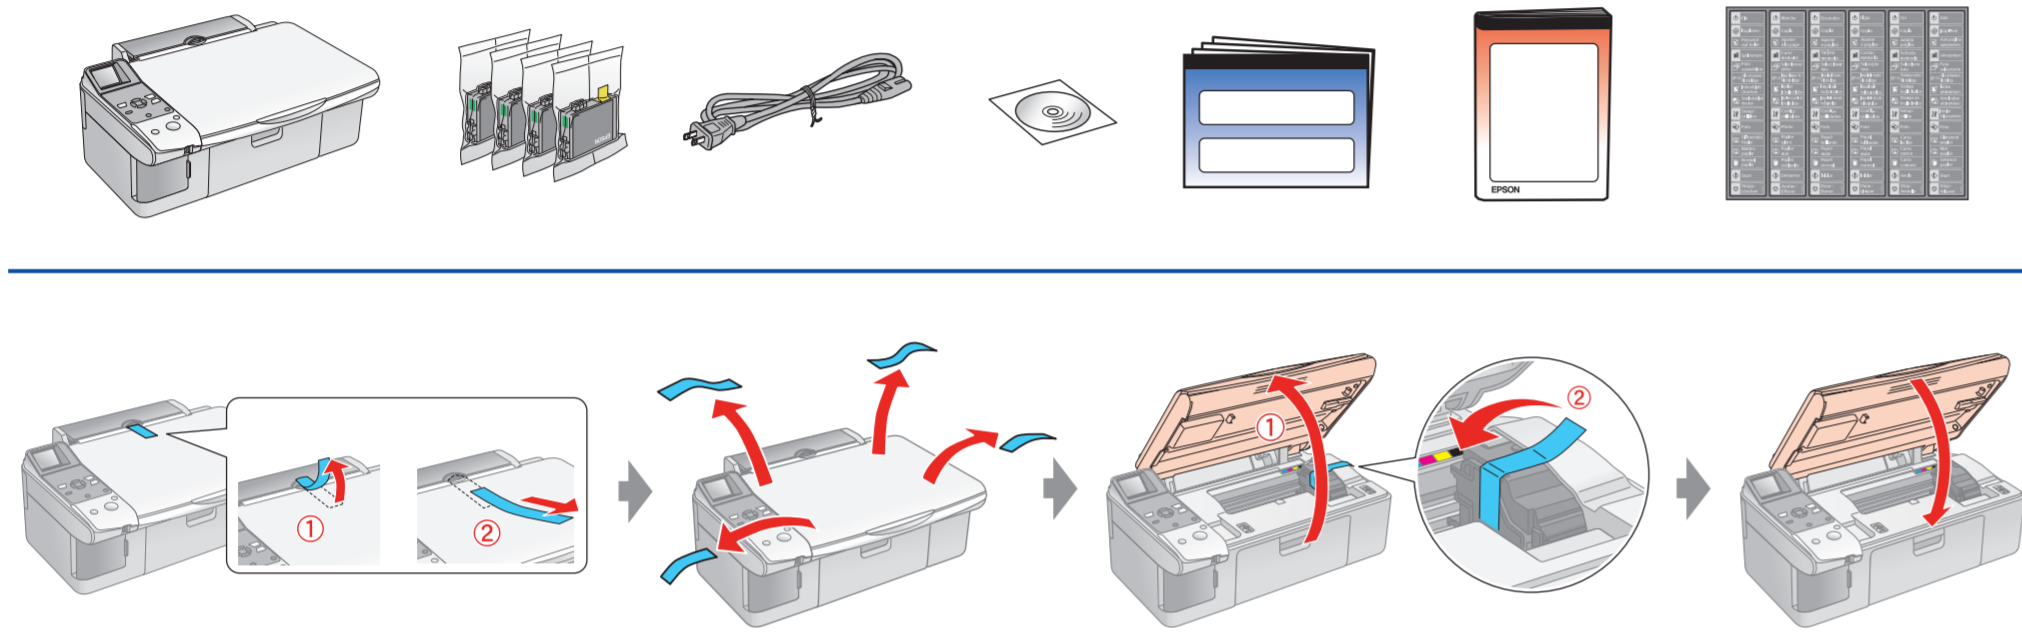

Start Here • Buradan Başlayın • Ξεκινήστε εδώ

1.

2.

3.

4.

Getting More Information • Daha Fazla Bilgi Edinme • Περισσότερες πληροφορίες

Note: The ink cartridges first installed in this product will be partly used to charge the print head. Subsequent ink cartridges will last for their full rated life.
Not: Bu ürüne ilk takılan mürekkep kartuşlarının bir kısmı yazdırma kafasını doldurmak için kullanılacaktır. Sonraki mürekkep kartuşları tam hizmet ömürleri boyunca kullanılabilirlerdir.
Σημείωση: Τα δοχεία μελανιού που είναι ήδη εγκατεστημένα στο προϊόν αυτό θα χρησιμοποιηθούν εν μέρει για την πλήρωση της κεφαλής εκτύπωσης. Τα επόμενα δοχεία μελανιού που θα τοποθετήσετε θα διαρκέσουν για την πλήρη ονομαστική διάρκεια ζωής τους.