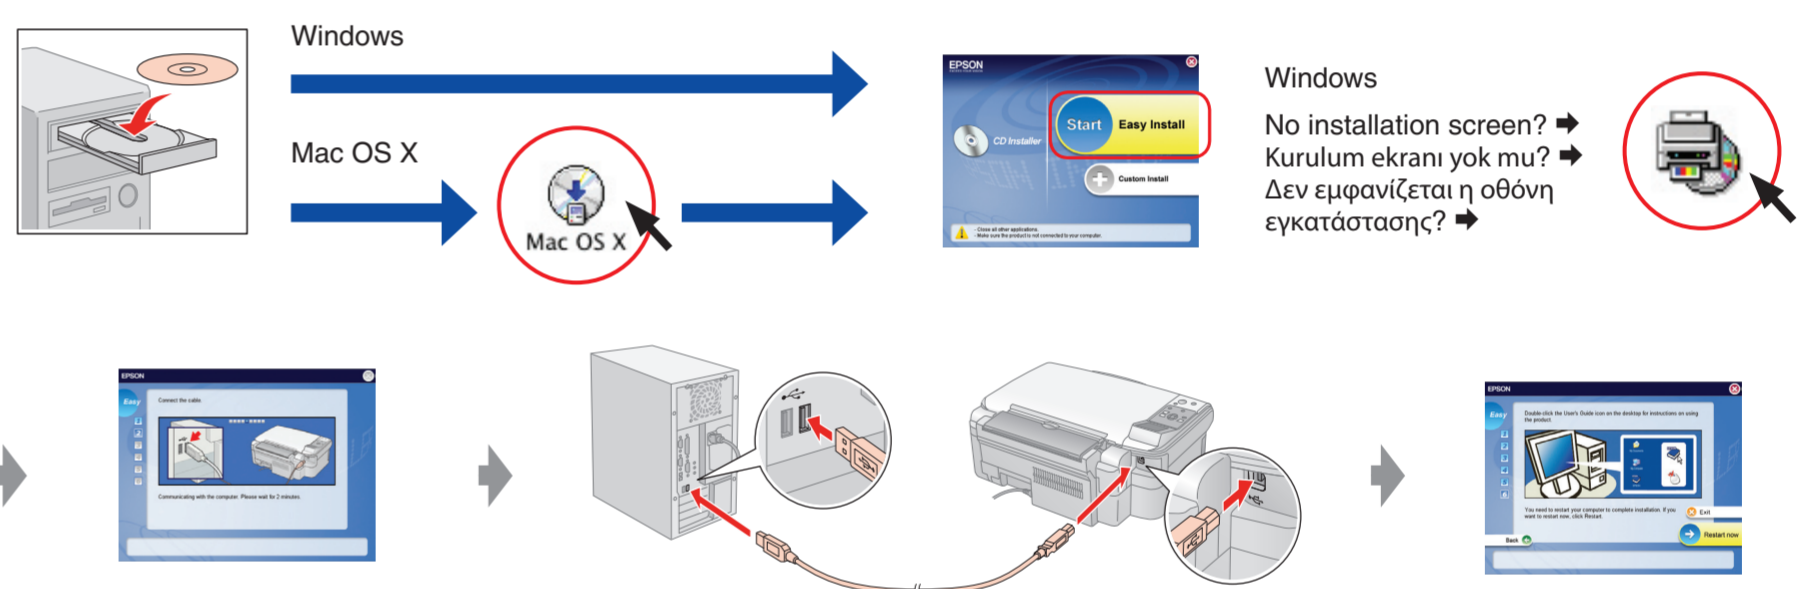

Start Here • Buradan Başlayın • Ξεκινήστε εδώ

1.

2.

3.

4.

Getting More Information • Daha Fazla Bilgi Edinme • Περισσότερες πληροφορίες

Note: The ink cartridges first installed in this product will be partly used to charge the print head. Subsequent ink cartridges will last for their full rated life.
Not: Bu ürüne ilk takılan mürekkep kartuşlarının bir kısmı yazdırma kafasını doldurmak için kullanılacaktır. Sonraki mürekkep kartuşları tam hizmet ömürleri boyunca kullanılabilirlerdir.
Σημείωση: Τα δοχεία μελανιού που είναι ήδη εγκατεστημένα στο προϊόν αυτό θα χρησιμοποιηθούν εν μέρει για την πλήρωση της κεφαλής εκτύπωσης. Τα επόμενα δοχεία μελανιού που θα τοποθετήσετε θα διαρκέσουν για την πλήρη ονομαστική διάρκεια ζωής τους.