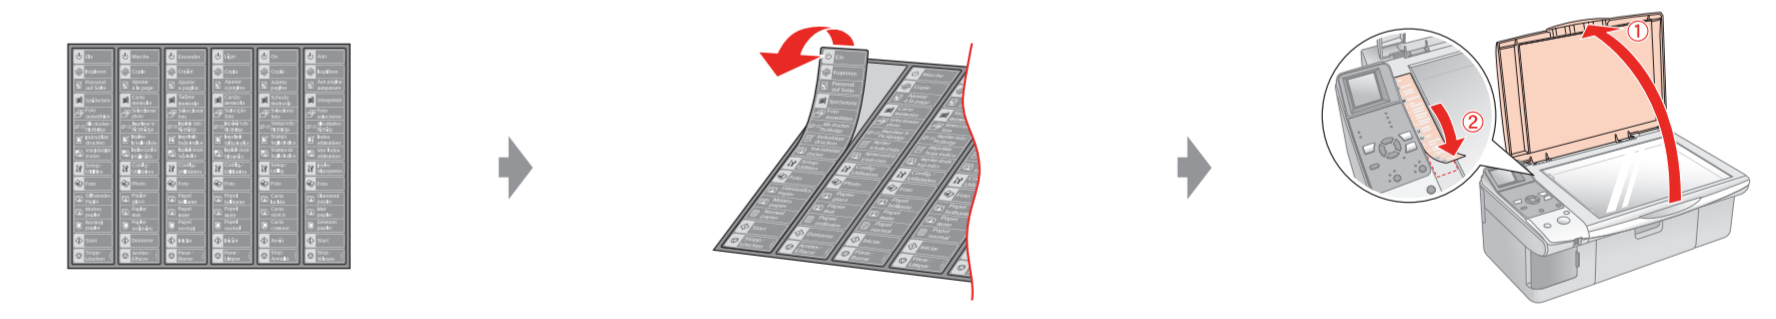

Start Here • Buradan Başlayın • Ξεκινήστε εδώ

1.

2.

3.

4.

Getting More Information • Daha Fazla Bilgi Edinme • Περισσότερες πληροφορίες

Note: The ink cartridges first installed in this product will be partly used to charge the print head. Subsequent ink cartridges will last for their full rated life.
Not: Bu ürüne ilk takılan mürekkep kartuşlarının bir kısmı yazdırma kafasını doldurmak için kullanılacaktır. Sonraki mürekkep kartuşları tam hizmet ömürleri boyunca kullanılabilirlerdir.
Σημείωση: Τα δοχεία μελανιού που είναι ήδη εγκατεστημένα στο προϊόν αυτό θα χρησιμοποιηθούν εν μέρει για την πλήρωση της κεφαλής εκτύπωσης. Τα επόμενα δοχεία μελανιού που θα τοποθετήσετε θα διαρκέσουν για την πλήρη ονομαστική διάρκεια ζωής τους.