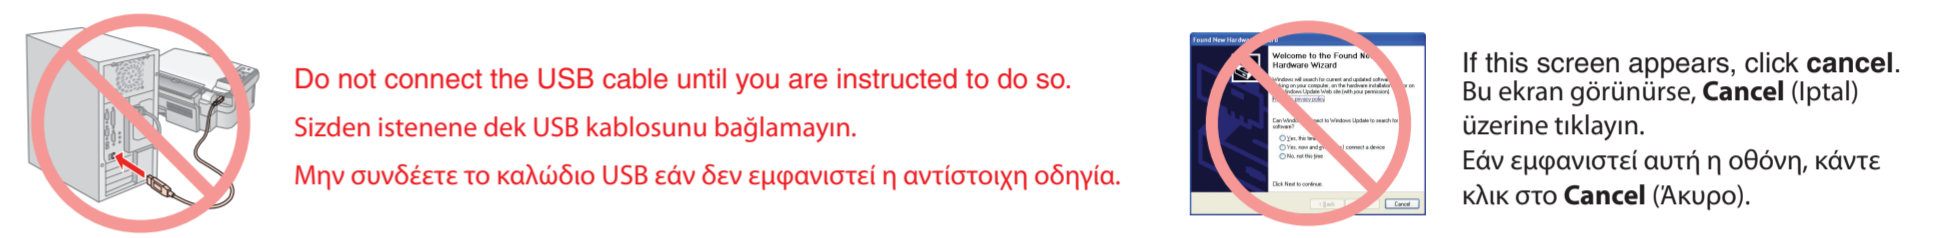

Start Here • Buradan Başlayın • Ξεκινήστε εδώ

1.

2.

3.

4.

Getting More Information • Daha Fazla Bilgi Edinme • Περισσότερες πληροφορίες

Note: The ink cartridges first installed in this product will be partly used to charge the print head. Subsequent ink cartridges will last for their full rated life.
Not: Bu ürüne ilk takılan mürekkep kartuşlarının bir kısmı yazdırma kafasını doldurmak için kullanılacaktır. Sonraki mürekkep kartuşları tam hizmet ömürleri boyunca kullanılabilirlerdir.
Σημείωση: Τα δοχεία μελανιού που είναι ήδη εγκατεστημένα στο προϊόν αυτό θα χρησιμοποιηθούν εν μέρει για την πλήρωση της κεφαλής εκτύπωσης. Τα επόμενα δοχεία μελανιού που θα τοποθετήσετε θα διαρκέσουν για την πλήρη ονομαστική διάρκεια ζωής τους.