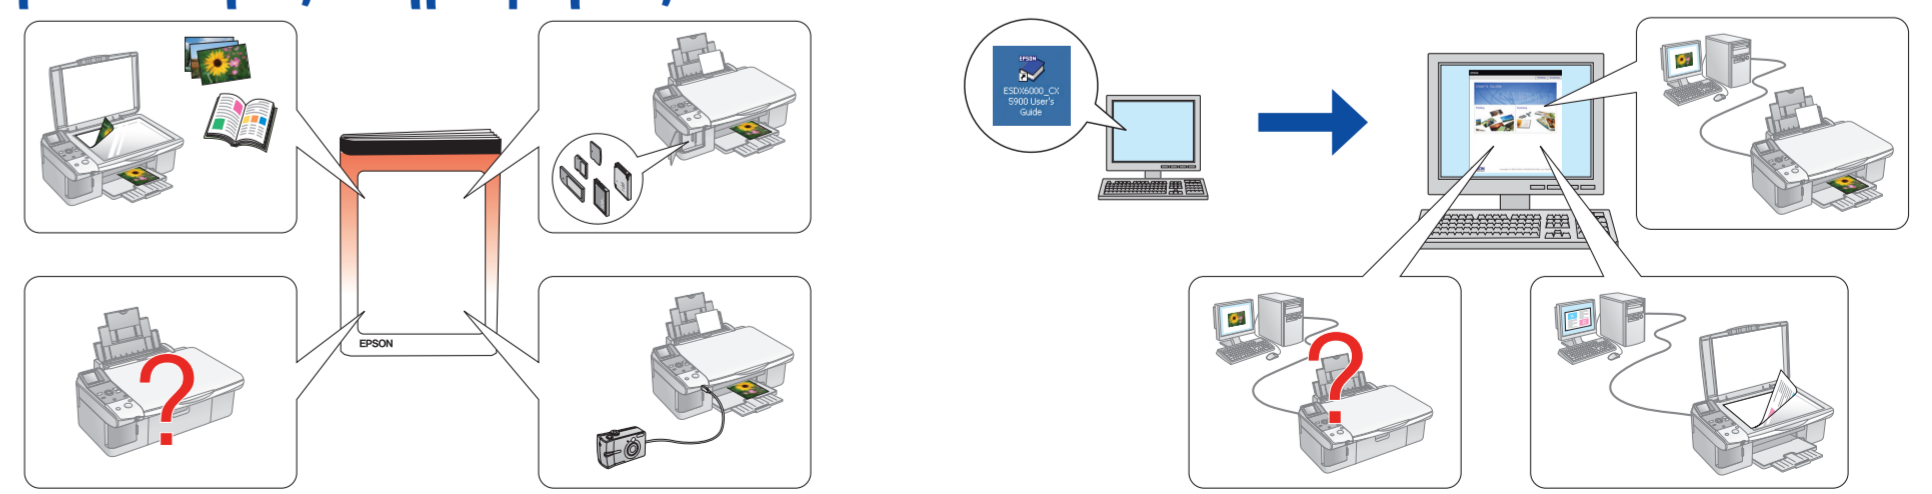

Start Here • Buradan Başlayın • Ξεκινήστε εδώ

1.

2.

3.

4.

Getting More Information • Daha Fazla Bilgi Edinme • Περισσότερες πληροφορίες

Note: The ink cartridges first installed in this product will be partly used to charge the print head. Subsequent ink cartridges will last for their full rated life.
Not: Bu ürüne ilk takılan mürekkep kartuşlarının bir kısmı yazdırma kafasını doldurmak için kullanılacaktır. Sonraki mürekkep kartuşları tam hizmet ömürleri boyunca kullanılabilirlerdir.
Σημείωση: Τα δοχεία μελανιού που είναι ήδη εγκατεστημένα στο προϊόν αυτό θα χρησιμοποιηθούν εν μέρει για την πλήρωση της κεφαλής εκτύπωσης. Τα επόμενα δοχεία μελανιού που θα τοποθετήσετε θα διαρκέσουν για την πλήρη ονομαστική διάρκεια ζωής τους.