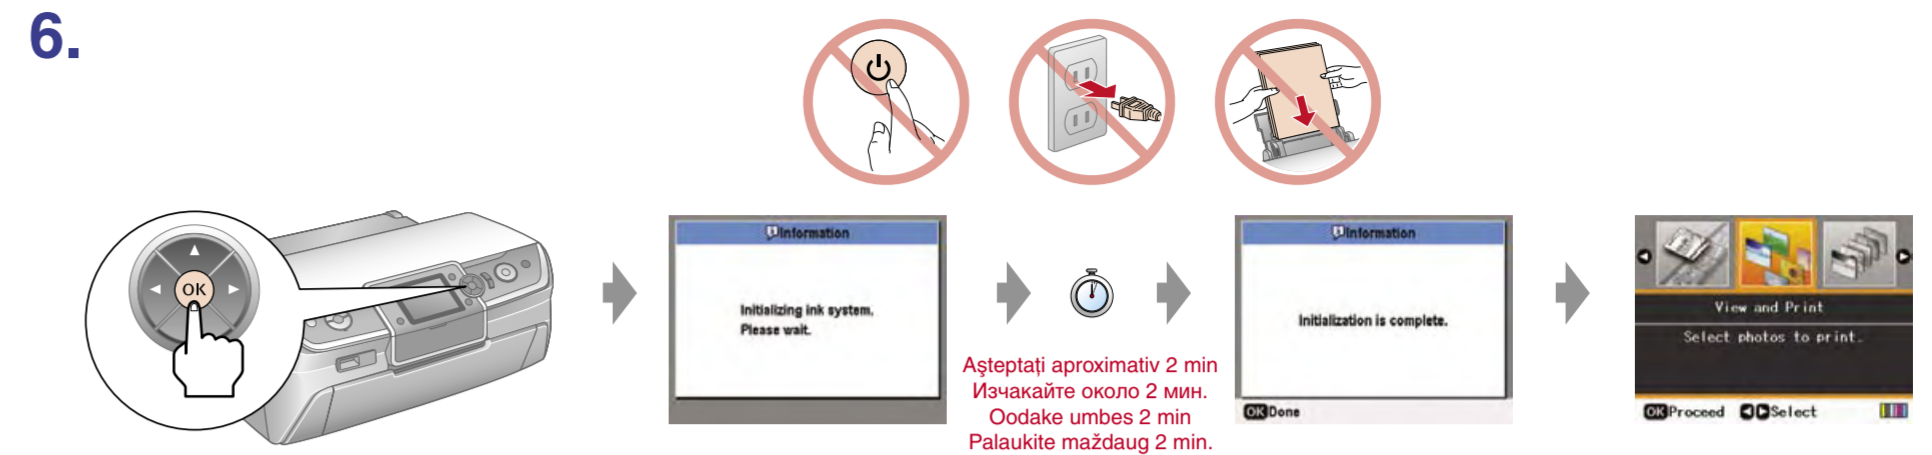

Începeți de aici • Започнете оттук • Alustage siit • Pradēkite čia • Sāciet ar šo

Notă: Nu deschideți ambalajul cartușului de cerneală decât după ce sunteți gata să îl instalați în imprimantă. Cartușul este ambalat în vid pentru păstrarea fiabilității sale.
Забележка: Не отваряйте опаковката на касетата с мастило, докато не сте готови да я поставите в принтера. Касетата е вакуумно опакована, за да се запази нейната изправност.
Märkus: Ärge avage tindikasetti pakendit enne, kui olete valmis selle koheseks paigaldamiseks. Kasset on pakitud vaakumpakendisse.
Pastaba: Neatidarykite rašalo kasetēs pakuotēs tol, kol nebūsite pasireņģe jēti jā j spausdintuvā. Kasetē jēta j vakuuminē pakuotē tam, kad būtu īssaugotas jos patikūmums.
Piezīme: Neatveriet tintes kasetnes iepakojumu pirms to nepieciešams ievietot printerī. Kasetne ir ievaakumēta, lai saglabātu tās kvalitāti.

Notă: Cartușele de cerneală instalate inițial în imprimantă vor fi utilizate parțial pentru încărcarea capului de imprimare. Următoarele cartușe de cerneală vor funcționa pe întreaga lor durată normală de viață.
Забележка: Касетите с мастило, поставени първоначално във вашия принтер, ще се ползват отчасти за зареждане на печатащата глава. Следващите касети с мастило ще се ползват в пълния си капацитет.
Märkus: Printerisse algselt paigaldatud tindikassetid kasutatakse osaliselt ära trükipäa tindiga täitmiseks. Edasised tindikassetid kestavad kogu neile ettenähtud kasutusea.
Pastaba: pirmā kartā j šj produkta jētos rašalo kasetēs bus īs daļies panaudots spausdinoģu galvutēms uģpildyti. Kitos rašalo kasetēs bus naudojamos tiek, kiek nurodo jū eksploatacimo parametri.
Piezīme: šajā printerī sākotnēji ievietotās tintes kasetnes tiks daļēji izmantotas drukas galviņas uzlādē. Pēc tam ievietotās tintes kasetnes kalpos visu tām paredzēto darbūžu.