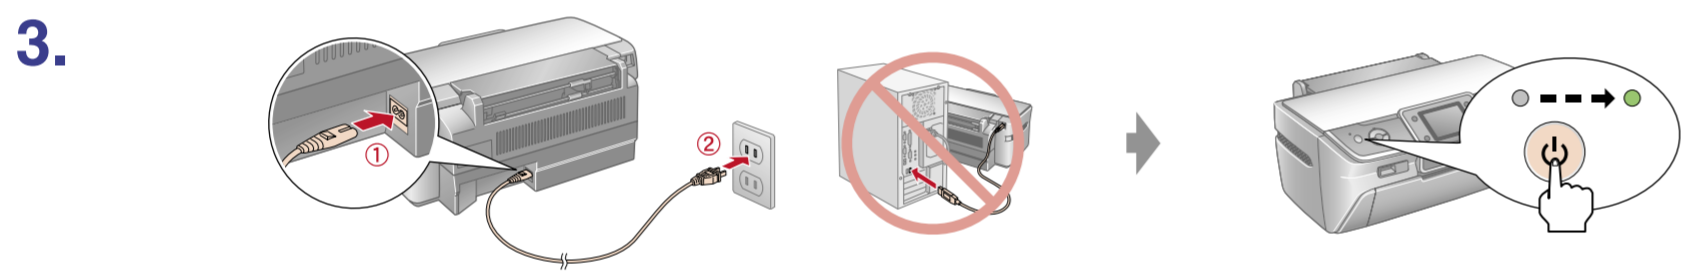

Începeți de aici • Започнете оттук • Alustage siit • Pradēkite čia • Sāciet ar šo

Notă: Nu deschideți ambalajul cartușului de cerneală decât după ce sunteți gata să îl instalați în imprimantă. Cartușul este ambalat în vid pentru păstrarea fiabilității sale.
Забележка: Не отваряйте опаковката на касетата с мастило, докато не сте готови да я поставите в принтера. Касетата е вакуумно опакована, за да се запази нейната изправност.
Märkus: Ärge avage tindikasetti pakendit enne, kui olete valmis selle koheseks paigaldamiseks. Kasset on pakitud vaakumpakendisse.
Pastaba: Neatidarykite rašalo kasetēs pakuotēs tol, kol nebūsite pasireņģe jēti jā j spausdintuvā. Kasetē jēta j vakuuminē pakuotē tam, kad būtu īssaugotas jos patikūmums.
Piezīme: Neatveriet tintes kasetnes iepakojumu pirms to nepieciešams ievietot printerī. Kasetne ir ievaakumēta, lai saglabātu tās kvalitāti.

Notă: Cartușele de cerneală instalate inițial în imprimantă vor fi utilizate parțial pentru încărcarea capului de imprimare. Următoarele cartușe de cerneală vor funcționa pe întreaga lor durată normală de viață.
Забележка: Касетите с мастило, поставени първоначално във вашия принтер, ще се ползват отчасти за зареждане на печатащата глава. Следващите касети с мастило ще се ползват в пълния си капацитет.
Märkus: Printerisse algselt paigaldatud tindikassetid kasutatakse osaliselt ära trükipäa tindiga täitmiseks. Edasised tindikassetid kestavad kogu neile ettenähtud kasutusea.
Pastaba: pirmā kartā j šj produkta jētos rašalo kasetēs bus īs daļies panaudots spausdinoģu galvutēms uģpildyti. Kitos rašalo kasetēs bus naudojamos tiek, kiek nurodo jū eksploatacimo parametri.
Piezīme: šajā printerī sākotnēji ievietotās tintes kasetnes tiks daļēji izmantotas drukas galviņas uzlādē. Pēc tam ievietotās tintes kasetnes kalpos visu tām paredzēto darbūžu.