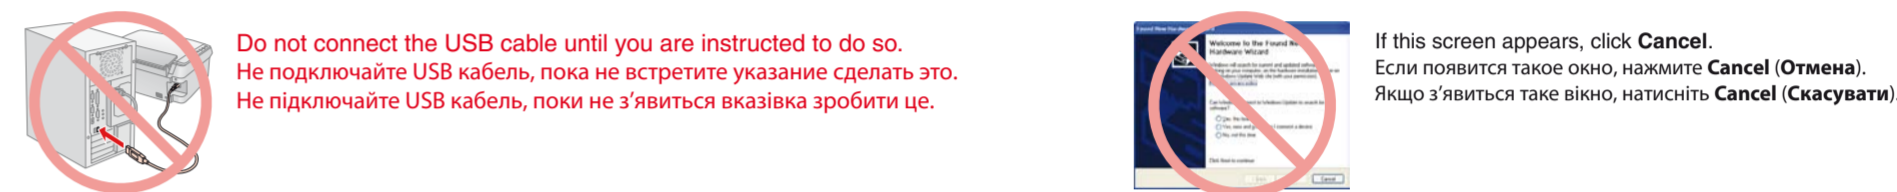

Wait about 1.5 min
Подождите примерно
1,5 минуты
Зачекайте приблизно
1,5 хвилини

Note: The ink cartridges first installed in your printer will be partly used to charge the print head. These cartridges print fewer pages compared to subsequent ink cartridges.
Примечание: Чернильные картриджи, впервые установленные в принтер, частично расходуются на прокачку системы подачи чернил. Используя эти картриджи вы сможете напечатать меньшее количество страниц чем при печати следующими картриджами.
Примітка: Частина чорнил із картриджів, які встановлюються вперше, витрачається на заповнення друкувальної голівки. Цих картриджів вистачає на меншу кількість сторінок порівняно з наступними картриджами.

4.