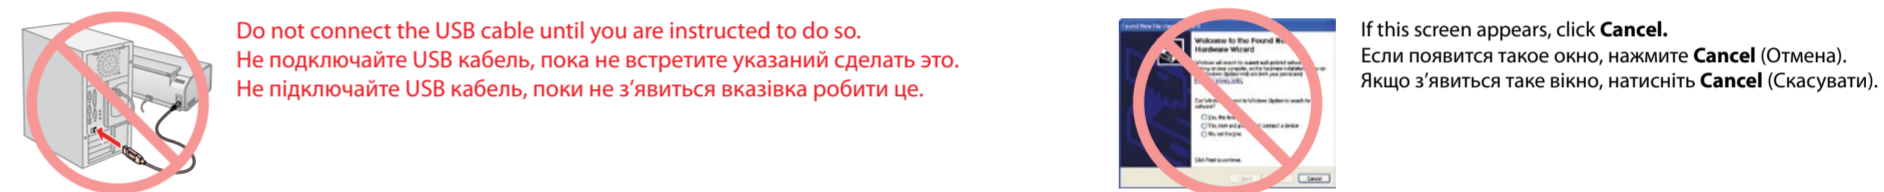

Note: The ink cartridges first installed in your printer will be partly used to charge the print head. These cartridges print fewer pages compared to subsequent ink cartridges.
Примечание: Чернильные картриджи, впервые установленные в ваш принтер, частично расходуются на прокачку системы подачи чернил. Они печатают меньше страниц в сравнении с чернильными картриджами, которые будут использоваться впоследствии.
Примітка: Чорнильні картриджи, вперше встановлені в цьому продукті, частково витрачаються на зарядження друкувальної голівки. Ці картриджи надрукують менше сторінок порівняно з наступними чорнильними картриджами.

6.