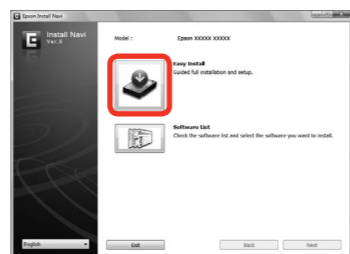

Epson Perfection™ V33 / V330 Photo

Start Here • Rozpocznij tutaj • Začínáme • Itt kezdje • Prvé kroky • Începeți aici • Започнете оттук • Săciet šeit • Pradėkite čia • Alusta siit

411849700

Printed in XXXXXX

1.

Perfection V33

Perfection V330 Photo

2.

Do not connect the USB cable yet.
Nie podłączaj jeszcze kabla USB.
V tomto okamžiku ještě nepřipojujte kabel USB.
Még ne csatlakoztassa az USB-kábelt.
Zatiaľ nezapájajte kábel USB.

Deoamdată nu conectați cablul USB.
Не свързвайте още USB кабела.
Vél neprievienojiet USB kabeli.
Kol kas USB kabelio neprijunkite.
Ärge USB-kaablit veel ühendage.

If the Firewall alert appears, allow access for Epson applications.
Jeśli zostanie wyświetlone ostrzeżenie zapory sieciowej, zezwól na dostęp aplikacji firmy Epson.
Pokud se objeví výstraha brány firewall, povolte přístup k aplikaci Epson.
Ha a tűzfalal kapcsolatos figyelmeztetés jelenik meg, akkor engedélyezze az Epson alkalmazások hozzáférését.
Ak sa objaví výstražné okno brány firewall, povoľte prístup pre aplikácie firmy Epson.

Dacă apare alerta de Firewall, permiteți accesul aplicațiilor Epson.
Ако се покаже сигнал от защитната стена, разрешете достъп до приложенията на Epson.
Ja tiek attēlots ugunsmūra brīdinājums, ļaujiet piekļuvi Epson lietojumprogrammām.
Jei parodomas užkardos įspėjimas, leiskite prieigai „Epson“ programoms.
Kui ilmub tulemüüri hoiatus, lubage juurdepääs Epsoni rakendustele.

Mac OS X

Windows

3.

Getting More Information • Uzyskiwanie dodatkowych informacji • Další informace • További információ • Další informace • Cum se obțin mai multe informații • Получаване на повече информация • Kā iegūt plašāku informāciju • Kaip gauti daugiau informacijos • Lisateave