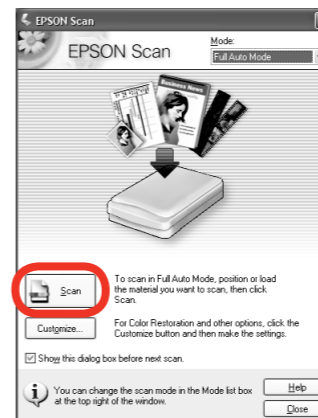

Epson Perfection™ V33 / V330 Photo

Start Here • Rozpocznij tutaj • Začínáme • Itt kezdje • Prvé kroky • Începeți aici • Започнете оттук • Săciet šeit • Pradėkite čia • Alusta siit

411849700

Printed in XXXXXX

1.

Perfection V33

Perfection V330 Photo

2.

Do not connect the USB cable yet.
Nie podłączaj jeszcze kabla USB.
V tomto okamžiku ještě nepřipojujte kabel USB.
Még ne csatlakoztassa az USB-kábelt.
Zatiaľ nezapájajte kábel USB.

Deoamdată nu conectați cablul USB.
Не свързвайте още USB кабела.
Vél neprievienojiet USB kabeli.
Kol kas USB kabelio neprijunkite.
Ärge USB-kaablit veel ühendage.

If the Firewall alert appears, allow access for Epson applications.
Jeśli zostanie wyświetlone ostrzeżenie zapory sieciowej, zezwól na dostęp aplikacji firmy Epson.
Pokud se objeví výstraha brány firewall, povolte přístup k aplikaci Epson.
Ha a tűzfalal kapcsolatos figyelmeztetés jelenik meg, akkor engedélyezze az Epson alkalmazások hozzáférését.
Ak sa objaví výstražné okno brány firewall, povoľte prístup pre aplikácie firmy Epson.

Dacă apare alerta de Firewall, permiteți accesul aplicațiilor Epson.
Ако се покаже сигнал от защитната стена, разрешете достъп до приложенията на Epson.
Ja tiek attēlots ugunsmūra brīdinājums, ļaujiet piekļuvi Epson lietojumprogrammām.
Jei parodomas užkardos įspėjimas, leiskite prieigai „Epson“ programoms.
Kui ilmub tulemüüri hoiatus, lubage juurdepääs Epsoni rakendustele.

Mac OS X

Windows

3.

Getting More Information • Uzyskiwanie dodatkowych informacji • Další informace • További információ • Další informace • Cum se obțin mai multe informații • Получаване на повече информация • Kā iegūt plašāku informāciju • Kaip gauti daugiau informacijos • Lisateave