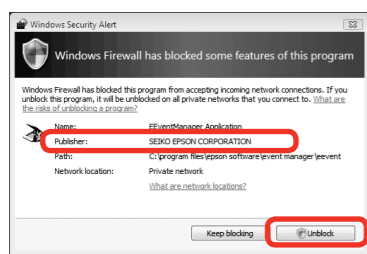

Mac OS X

Windows