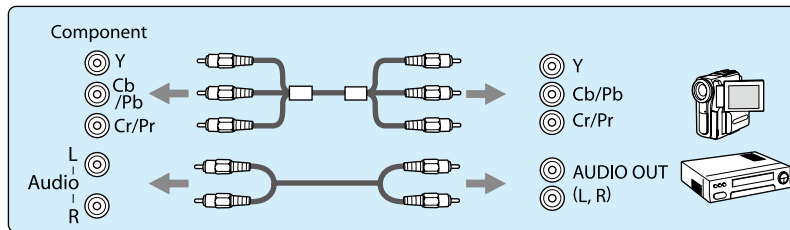

EPSON
EXCEED YOUR VISION

Home Cinema
EH-TW6000W
EH-TW6000
EH-TW5900

HDMI™
HIGH DEFINITION MULTIMEDIA INTERFACE

Wi-Fi™

3D

EN	Quick Start Guide	SV	Snabbstartsguide
DE	Kurzanleitung	CS	Úvodní příručka
FR	Guide de démarrage rapide	HU	Bevezetés
IT	Guida di avvio rapido	PL	Przewodnik szybkiego startu
ES	Guía de inicio rápido	EL	Οδηγός γρήγορης εκκίνησης
PT	Guia de Referência Rápida	TR	Hızlı Başlangıç Kılavuzu
NL	Introductiehandleiding	RU	Руководство по быстрой установке
DA	Introduktion	AR	دليل البداية السريعة
FI	Pika-aloitusopas	ZHS	设定手册
NO	Hurtigveiledning		

1

EH-TW6000W/EH-TW6000 only

EH-TW6000W only

2

16:9

50"

1.5m

100"