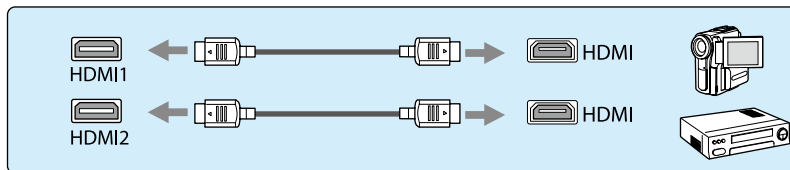

1

EH-TW6000W/EH-TW6000 only

EH-TW6000W only

2

16:9

50"

1.5m

100"