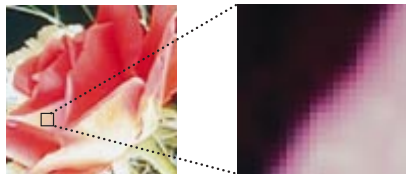

Ripresa con HyPicT attivata

Ghiera per obiettivi opzionali e zoom ottico/digitale 6x

PhotoPC 850Z è equipaggiata con lenti ad alta precisione, risultato della lunga esperienza di EPSON nel settore dell'ottica. Si tratta di lenti tecnologicamente avanzate, con una capacità di zoom 3x equivalente all'obiettivo 35-105 mm

delle macchine tradizionali. Lo zoom digitale 2x amplia ulteriormente le potenzialità operative di Photo PC 850Z, portandone la capacità totale di ingrandimento fino a 6x. E c'è di più: PhotoPC 850Z è dotata di una ghiera che consente l'applicazione di filtri ed obiettivi opzionali quali grandangolo e tele, proprio come sulle più sofisticate macchine fotografiche tradizionali.