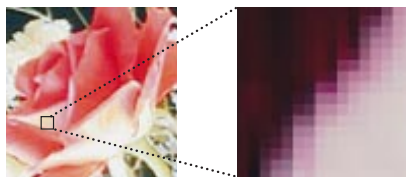

La fotografia digital

Alta definizione fino a 3 Mega pixel con tecnologia EPSON HyPicT

EPSON PhotoPC 850Z integra EPSON Hyper Picture Technology (HyPicT), sofisticata tecnologia proprietaria fulcro della straordinaria qualità di questa fotocamera digitale. Con HyPicT le immagini riprese dal CCD da 2,1 milioni di pixel (1600x1200 pixel reali) vengono interpolate, elevando la risoluzione di PhotoPC 850Z fino a 1984x1488, pari a 3 Mega pixel. Tutto il processo avviene direttamente in fase di acquisizione delle immagini e non, come in altri sistemi, dopo la compressione dei dati in formato JPEG: in questo modo tutte le informazioni in entrata vengono utilizzate, assicurando la massima qualità delle stampe finali. Colori, luci, atmosfere... ogni dettaglio viene catturato con estrema precisione e restituito nella fotografia stampata, anche in grande formato, con assoluta fedeltà.

Ripresa senza HyPicT attivata