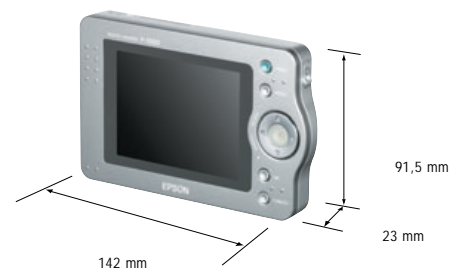

## Specifiche

MODELLO	EPSON PhotoPC P-1000 Photo Viewer		
SCHERMO	PhotoFine™		
Tecnologia	VGA 640x480 pixel		
Qualità schermo	3,8" (95 mm)		
Dimensioni schermo			
INPUT/OUTPUT			
Tipo di immagine supportata	JPEG		
Interfaccia	USB 1.1		
Collegamento AV	Uscita video TV e AV PAL & NTSC		
MEMORIA			
Capacità memoria interna	Hard Disk da 10 GB		
Slot per scheda di memoria incorporato	CompactFlash Tipo II		
Schede di memoria supportate con adattatore opzionale	Smart Media, Memory Stick, MagicGate Memory Stick, Memory Stick Pro, Memory Stick DUO, MicroDrive, SD (Secure Digital) Memory Card, miniSD Card, MultiMedia Card, xD-Picture Card		
STAMPA DIRETTA			
Stampa diretta tramite interfaccia USB dedicata	EPSON Stylus Photo 935		
Stampa diretta (Direct Print)	EPSON Stylus Photo 810/830/830U/900/950/1290/1290S/2100		
Tipi di carta supportati	4x6", 10x15 cm, 5x7", A4 (solo per i prodotti sopra indicati)		
CARATTERISTICHE GENERALI			
Dimensioni (l x p x a)	142x23x91,5 mm		
Peso	317 g		
Temperatura ambiente	Accesso da 5 a 35° C Spento da -20 a 60° C		
Umidità ambiente	Accesso da 30 a 80% Spento da 10 a 80%		
Alimentazione	Batteria al litio - ricaricabile con adattatore esterno per caricatore		
Durata batteria	1 ora in modalità Presentazione		
Tensione in entrata	cc 6 V		
Corrente nominale	Max. 2 A		
Consumo corrente	7,2 W con batteria (9,6 W con adattatore AC)		
CONTENUTO DELLA CONFEZIONE			
Cavo/adattatore AC			
Batteria ricaricabile al litio			
Cavo video			
2 cavi USB per collegamento stampante, PC e masterizzatore CD-RW			
Custodia			
Supporto			
GARANZIA	Garanzia commerciale di 1 anno on-center		
SOFTWARE A CORREDO	EPSON Photo4 e EPSON PhotoQuicker 3.4		
REQUISITI DI SISTEMA CONSIGLIATI	Processore	RAM	Capacità HDD
Windows® 98	Pentium 233 MHz	64 MB	170 MB
Windows® Me	Pentium 233 MHz	64 MB	170 MB
Windows® 2000	Pentium 233 MHz	64 MB	170 MB
Windows® XP	Pentium 233 MHz	64 MB	170 MB
Mac OS 8,6 o versione successiva	PowerPC G3 233 MHz	42 MB o superiore	170 MB
Mac OS X 10.1.3 o versione successiva	PowerPC G3 233 MHz	128 MB o superiore	170 MB