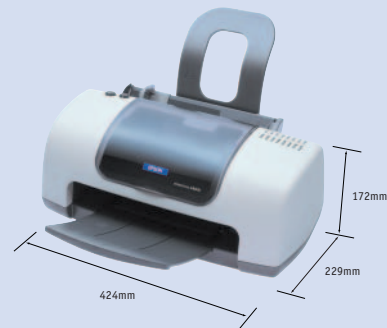

Affidabilità e convenienza

EPSON Stylus C42UX è provvista di tutto ciò che serve per stampare in condizioni di affidabilità e convenienza. Le cartucce EPSON Intellidge™ permettono all'utente di monitorare i livelli di inchiostro (tramite la utility on-screen EPSON

Status Monitor 3) e di sostituire le cartucce utilizzate in parte con un set nuovo per cicli di stampa più lunghi, per poi installarle nuovamente, per ottimizzare l'uso dell'inchiostro e contenere i costi di gestione. Inoltre, la testina di stampa a getto d'inchiostro permanente EPSON Micro Piezo™ dura quanto la vostra stampante e non ha bisogno di essere sostituita.

Design compatto

EPSON Stylus C42UX è stata progettata con cura per assicurare il minimo ingombro sulla vostra scrivania di casa, dando un tocco di stile ed eleganza. Le forme arrotondate e i colori neutri si adattano infatti facilmente a qualunque tipo di ambiente. Il vassoio uscita carta, estraibile, può essere chiuso quando la stampante non è in uso.

Possibilità di connessione

L'interfaccia USB di cui è dotata EPSON Stylus C42UX supporta numerosi sistemi operativi PC e Macintosh. La connessione diretta plug-and-play rende l'installazione e il funzionamento operazioni facili da effettuare.

*Illustrazione dell'immagine della «Bicicletta» usata per misurare la velocità nel caso di stampa di fotografie.

Specifiche

Caratteristiche

- Stampante formato A4 a getto d'inchiostro a colori (quadricromia)
- Tecnologia: EPSON Advanced Micro Piezo™ con EPSON Ultra MicroDot (6 pl) e Variable-sized Droplet
- Direzione di stampa: Bidirezionale ottimizzata in testo e grafica
- Configurazione testina di stampa: 48 ugelli - Nero, 45 ugelli - Colore (15 ugelli per ciano, magenta, giallo)
- Frequenza testina di stampa: 24,3 KHz in nero e a colori
- Livello di silenziosità: 48,5 dB(A) (ISO 7779)
- Consumo: circa 16 Watt (stampa formato Letter ISO/IEC 10561)
- Conforme al programma Energy Star per il risparmio energetico

Risoluzione

- H x V massima in b/n e a colori: 1440x720 dpi*
- Risoluzione massima:
  - Carta comune: 720x720 dpi
  - Carta speciale 720/1440 dpi: 1440x720 dpi
  - Carta fotografica: 1440x720 dpi
  - Lucidi per proiezioni: 360x360 dpi

* La risoluzione massima si ottiene con l'utilizzo del driver e dipende dal sistema operativo.

Velocità di stampa

- Circa 11 ppm in nero (A4, E-Memo, mod. Economy)*1
- Circa 5,5 ppm a colori (A4, E-Memo, mod. Economy)*2
- Circa 0,9 ppm per documenti in A4 con testo e grafici a colori (modalità Normal)*3
- Circa 119 secondi per l'immagine della Bicicletta (4x6", modalità Fine)*4
- Circa 288 secondi per l'immagine della Bicicletta (8x10", modalità Fine)*4

I tempi di stampa variano a seconda della configurazione del computer, delle impostazioni di stampa, dell'applicazione, della copertura e della complessità del documento. I tempi di stampa indicati in questa brochure rappresentano i tempi medi per stampe multiple della stessa pagina in un minuto. I tempi sono misurati dal comando di stampa all'emissione del foglio sul cassetto. Le velocità indicate sono state misurate nelle seguenti condizioni: processore Pentium III 1 GHz, 128 MB RAM, Windows ME, interfaccia USB.

Emulazioni

- EPSON ESC/P

Driver

- Windows 98/ME/2000/XP e Macintosh

Windows

Requisiti minimi: Processore Pentium per Windows 98, processore Pentium 133 MHz per Windows 2000, processore Pentium 150 MHz per Windows ME, processore Pentium 233 MHz per Windows XP; 16 MB RAM per Windows 98, 64 MB RAM per Windows 2000, 32 MB RAM per Windows ME, 64 MB RAM per Windows XP; 20 MB di spazio libero su Hard Disk per Windows 98, 40 MB per Windows 2000, 20 MB per Windows ME, 100 MB per Windows XP.

Requisiti raccomandati: Processore Pentium o superiore per Windows 98, processore Pentium 133 MHz o superiore per Windows 2000, processore Pentium 150 MHz o superiore per Windows ME, processore Pentium 300 MHz o superiore per Windows XP; 64 MB RAM o superiore Windows 98/2000/ME, 128 MB RAM o superiore per Windows XP; 50 MB di spazio libero su Hard Disk per Windows 98/ME, 100 MB o superiore per Windows 2000/XP.

Macintosh