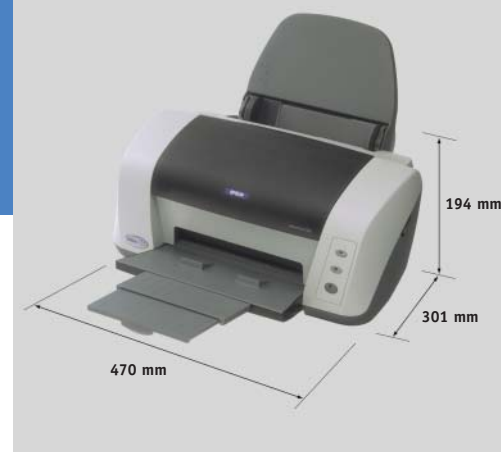

Requisiti di sistema raccomandati

Windows 95, 98	Pentium 64 MB RAM 50 MB capacità HDD
Windows ME	Pentium 150 MHz 64 MB RAM 50 MB capacità HDD
Windows NT 4.0	Pentium 133 MHz 64 MB RAM 100 MB capacità HDD
Windows 2000	Pentium 133 MHz 64 MB RAM 100 MB capacità HDD
Window XP	Pentium 300 MHz 128 MB RAM 100 MB capacità HDD
Macintosh OS 8.1	8 MB di RAM
Macintosh OS X 10.1 o superiore	128 MB RAM

Interfacce

- Parallela bidirezionale IEEE-1284
- USB 1.1

Software a corredo

- EPSON PhotoQuicker ver. 3.2

Gestione della carta

- Formato fogli singoli:
  A4, A5, A6, B5,
  Legal, Letter
- Buste: C6, N.10, DL
- Peso: 64 - 90 g/m²
- Capacità massima:
  150 fogli A4
  30 lucidi per proiezione
  20 fogli di carta fotografica
  50 cartoline A6
- Area massima di stampa:
  204 x 291 mm*
- Margini di stampa: 3 mm su tutti i lati*
  * Tramite driver di stampa

Cartucce inchiostro

- Nero: C13T032140
  Capacità: 870 pagine A4 al 5 % di copertura
- Ciano: C13T042240
- Magenta: C13T042340
- Giallo: C13T042440
  Capacità: 420 pagine A4
  al 5 % di copertura

Informazioni generali

- Dimensioni:
  470 (L) x 301 (P) x 194 (A) mm
- Peso: 5,2 kg
- Livello di silenziosità: 39 dBA
  (ISO 7779)
- Consumo:
  18 Watt (ISO 10561)

Normative

- Norma CE 89/336/EEC e 73/23/EEC
- Conforme al programma Energy Star per il risparmio energetico

Garanzia

- 1 anno on-center

Opzioni

- L'elenco completo è disponibile in Internet, www.epson.it

Carte

- L'elenco completo è disponibile in Internet, www.epson.it

Nota sulle velocità di stampa:

I tempi di stampa variano a seconda della configurazione del computer, delle impostazioni di stampa, dell'applicazione, della copertura e della complessità della pagina.

I tempi di stampa indicati in questo opuscolo costituiscono il tempo medio per stampe multiple della stessa pagina in un minuto. I tempi sono misurati dal comando di stampa «Print» all'emissione della pagina nel cassetto. Le velocità si ottengono usando la seguente configurazione di sistema: PC Pentium 200 MHz, 64 MB RAM, 2 GB HDD, Windows 95 o 98.

EPSON ITALIA s.p.a.

Via M. Viganò De Vizzi, 93/95 - 20092 Cinisello Balsamo (MI)
Tel.: 02-660321 - Fax: 02-6123622
<http://www.epson.it>
Per informazioni sui prezzi e sui punti vendita:
Numero Verde 800-801101

HOT-LINE TECNICA

Per il supporto degli utenti è disponibile una linea telefonica dedicata, il cui numero è: 02-26830058

EPSON ITALIA spa, in ragione della continua evoluzione tecnologica che promuove, può modificare senza preavviso ed in qualsiasi momento relativamente alla data di questa edizione i dati tecnici e le caratteristiche dei prodotti descritti in questa documentazione. Il presente documento è da considerarsi puramente orientativo e non costituisce offerta di prodotto.

EPSON, EPSON Stylus™, EPSON MicroDot, EPSON Intellidge™ sono marchi registrati di SEIKO EPSON Corporation. EPSON CoverPlus® è un marchio registrato di EPSON Italia spa. EPSON DURABrite™ è un marchio registrato di EPSON America Inc. Windows® è un marchio registrato di Microsoft Co. Macintosh® è un marchio registrato di Apple Computer Inc. Altri marchi citati appartengono ai legittimi proprietari. Come partner internazionale del programma ENERGY STAR, Epson certifica che questo prodotto è conforme al programma internazionale ENERGY STAR per il risparmio energetico.

Servizi pre e post vendita per ogni esigenza. Per saperne di più: www.epson.it

EPSON®

* Condizioni e metodo di calcolo della durata delle stampe

Sorgente luminosa:	Luce fluorescente
Intensità:	70.000 lux
Temperatura:	24 °C
Umidità:	60 %RH
Vetro di protezione:	2 mm, calce sodata
Giudizio:	YMC 30 % puro di perdita a 00-1
Durata del tempo di esposizione:	Illuminazione totale/(500 lux x 10 ore x 365 giorni - 1 anno)

* Test elaborati e condotti da EPSON.